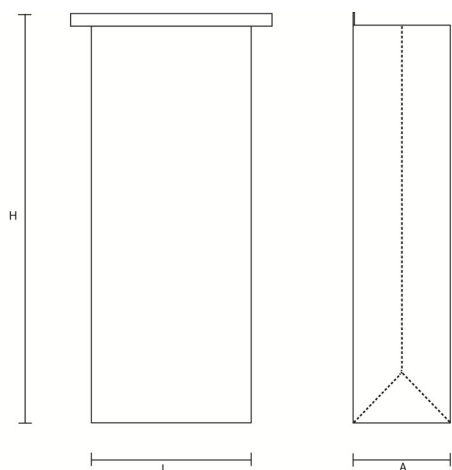

Solocafé
Tecnología e innovación

BOLSAS DE PAPEL KRAFT

Con interior plastificado que evita la salida de aceites del grano al empaque. Su alambre multicerrable facilita que el cliente pueda almacenar el producto herméticamente cerrado en su hogar. En presentación de ¼, ½ y 1 Kg.

Usted personaliza la bolsa al colocarle una etiqueta con su logotipo.

CAPACIDAD	MEDIDAS (L x A x H)
1000 g	12.5 x 7.5 x 33 cm
500 g	11 x 6 x 28 cm
250 g	8.5 x 6.3 x 21.5 cm

Solo Café de Calidad S. De R.L. De C.V.