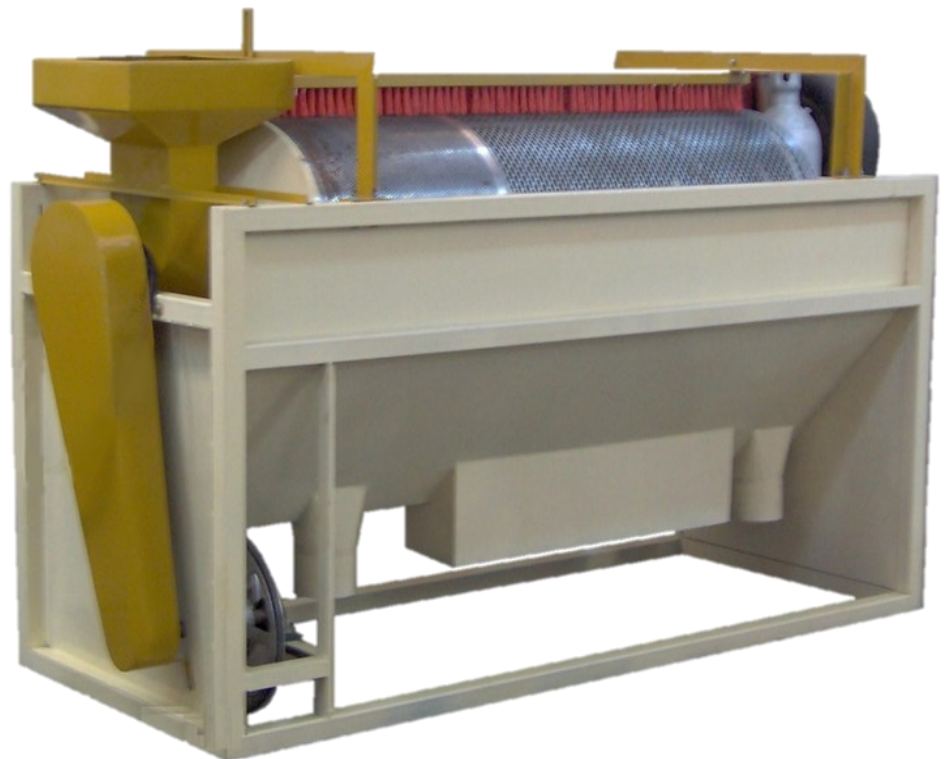

PRELIMPIADORA CILÍNDRICA

Nuestra prelimpiadora para semillas es de máxima importancia en instalaciones para procesamiento de semillas, así como en almacenes, cooperativas, molinos, y beneficios de café.

Las prelimpiadoras fabricadas en Solocafé son de estructura totalmente metálica, de fácil operación, adaptándose a la limpieza de cualquier grano a través de un simple cambio de cribas. Tiene alto rendimiento en relación al espacio utilizado. Su movimiento uniforme garantiza excelente trabajo de limpieza y separación además de no transmitir vibración al piso donde es instalada.

CARACTERÍSTICAS

- Estructura metálica libre de vibraciones
- Se puede utilizar con una gran variedad de productos.

PRELIMPIADORA CILÍNDRICA

MEDIDAS GENERALES
UNIDADES: CENTIMETROS

MODELOS	CAPACIDAD		POTENCIA (HP)	DIMENSIONES			
	QQ/Hr.	KG/Hr.		Ø CILINDRO	L	A	H
SC-PRE25	25	1450	1	63	220	90	145
SC-PRE40	40	2300	1.5	90	220	114	160