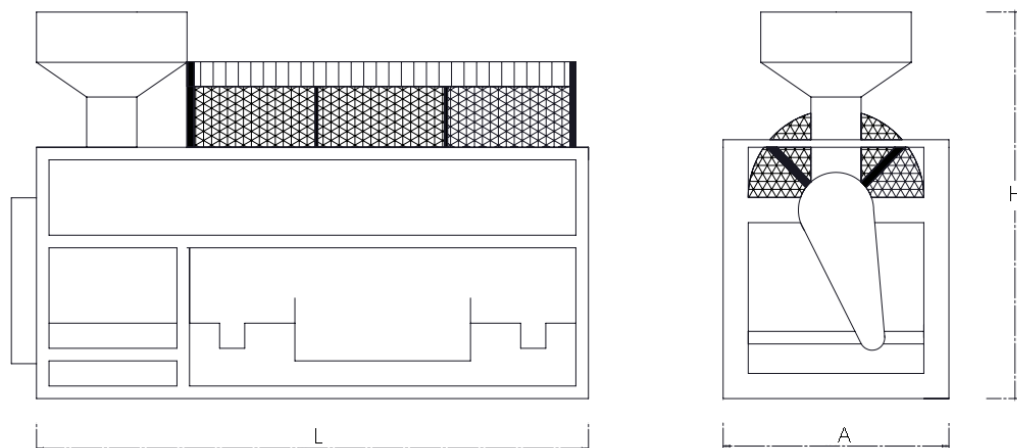

Las prelimpiadoras fabricadas en Solocafé son de estructura totalmente metálica, de fácil operación, adaptándose a la limpieza de cualquier grano a través de un simple cambio de cribas. Tiene alto rendimiento en relación al espacio utilizado. Su movimiento uniforme garantiza excelente trabajo de limpieza y separación además de no transmitir vibración al piso donde es instalada.

CARACTERÍSTICAS

- Estructura metálica libre de vibraciones
- Se puede utilizar con una gran variedad de productos.

PRELIMPIADORA CILÍNDRICA

MEDIDAS GENERALES
UNIDADES: CENTIMETROS

MODELOS	CAPACIDAD		POTENCIA (HP)	DIMENSIONES			
	QQ/Hr.	KG/Hr.		Ø CILINDRO	L	A	H
SC-PRE25	25	1450	1	63	220	90	145
SC-PRE40	40	2300	1.5	90	220	114	160